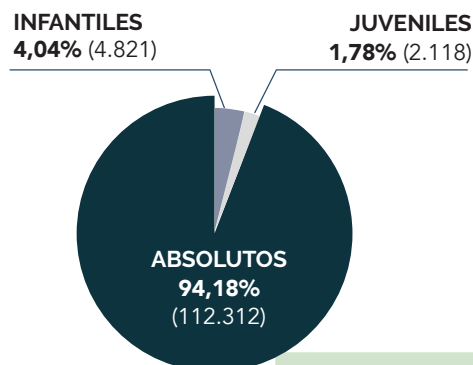

FEDERADOS POR CATEGORÍA

EN 2019 PERSISTE LA SUAVE TENDENCIA DE CRECIMIENTO EN LAS CATEGORÍAS INFANTILES Y JUVENILES.