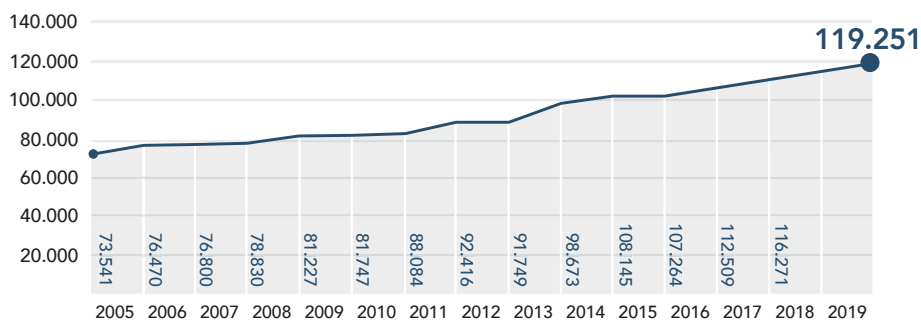

EVOLUCIÓN ANUAL DEL NÚMERO DE FEDERADOS DESDE 2005 HASTA 2019