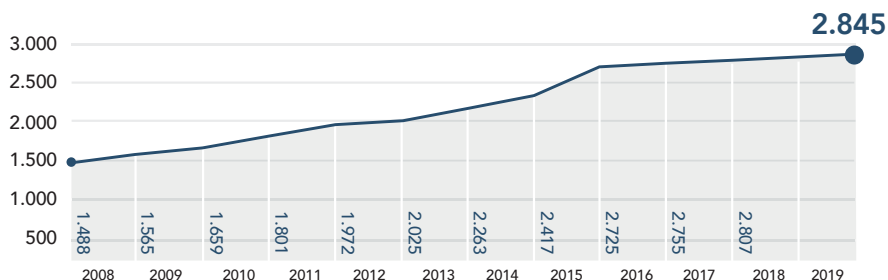

EVOLUCIÓN DEL NÚMERO DE CLUBES DESDE 2008 HASTA 2019

LOS CLUBES AFILIADOS A LA FEDME SIGUEN AUMENTANDO AÑO TRAS AÑO ALCANZANDO LOS 2.845 EN 2019.